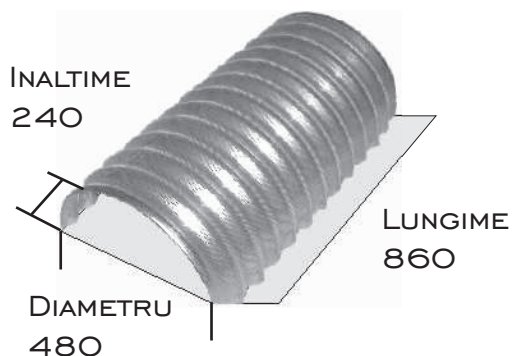

# Tehnica de ventilare

Air - Gigant

- LIVRABIL IN DIFERITE MARIMI:  
K30/ K40/ K50/ K60
- ZINCAT
- PANA LA 25,52% SECTIUNE TRANSVERSALA
- DIFERITE MODELE DISPONIBILE
- INTARIT TIP T
- POTRIVIT PENTRU RAPITA TIP R
- VENTILARE PENTRU CARTOFI TIP K

|            | Latime | Inaltime | Lungime | Standard | Intarit | Cartofi | Rapita |
|------------|--------|----------|---------|----------|---------|---------|--------|
| <b>K30</b> | 480mm  | 240mm    | 860mm   | X        | X       | X       | X      |
| <b>K40</b> | 640mm  | 320mm    | 860mm   | X        | X       | X       | X      |
| <b>K50</b> | 800mm  | 400mm    | 860mm   | X        |         | X       | X      |
| <b>K60</b> | 960mm  | 480mm    | 860mm   |          |         | X       |        |