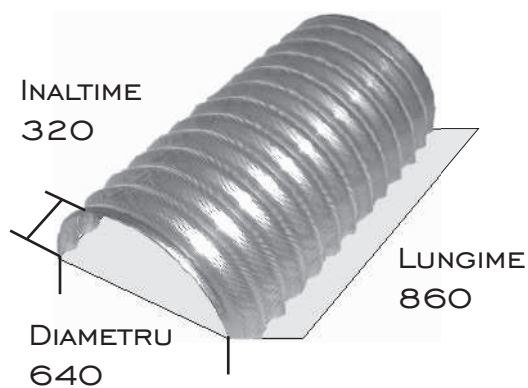

K 40
K 40 T
K 40 R
K 40 K