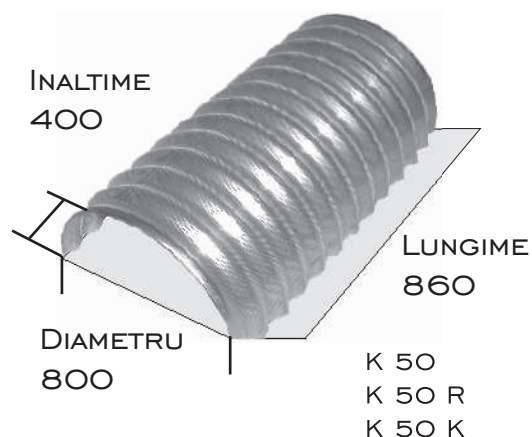

# Tehnica de ventilare

Air - Gigant

- LIVRABIL IN DIFERITE MARIMI:  
K30/ K40/ K50/ K60
- ZINCAT
- PANA LA 25,52% SECTIUNE TRANSVERSALA
- DIFERITE MODELE DISPONIBILE
- INTARIT TIP T
- POTRIVIT PENTRU RAPITA TIP R
- VENTILARE PENTRU CARTOFI TIP K

K 30  
K 30 T  
K 30 R  
K 30 K

K 40  
K 40 T  
K 40 R  
K 40 K

K 50  
K 50 R  
K 50 K

|            | Latime | Inaltime | Lungime | Standard | Intarit | Cartofi | Rapita |
|------------|--------|----------|---------|----------|---------|---------|--------|
| <b>K30</b> | 480mm  | 240mm    | 860mm   | X        | X       | X       | X      |
| <b>K40</b> | 640mm  | 320mm    | 860mm   | X        | X       | X       | X      |
| <b>K50</b> | 800mm  | 400mm    | 860mm   | X        |         | X       | X      |
| <b>K60</b> | 960mm  | 480mm    | 860mm   |          |         | X       |        |